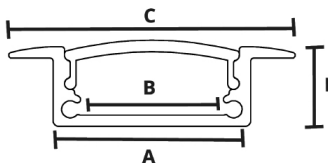

- **A:** 0.68" (17.25mm)
- **B:** 0.50" (12.59mm)
- **C:** 0.98" (25.00mm)
- **D:** 0.34" (8.60mm)